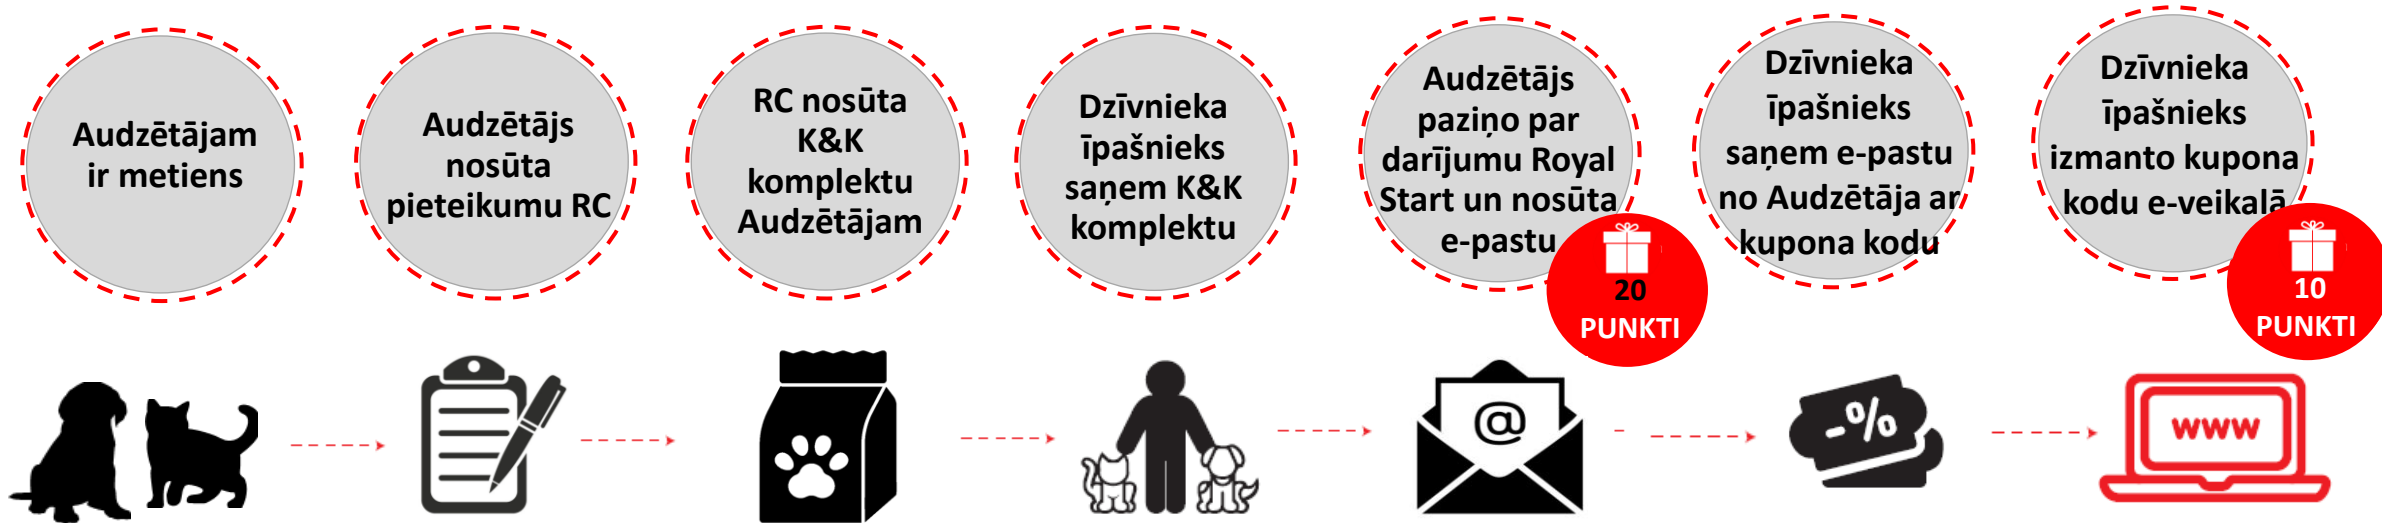

48H PROGRAMMAS INTEGRĀCIJA AR ROYAL START

▶ Audzētājs nosūta aizpildītu pieteikuma formu ar metiena informāciju RC

▶ Ar nākamo pasūtījumu RC nosūta K&K komplektu Audzētājam

▶ Ar katru jaunu adopciju, Audzētājs nodod K&K komplektu Dzīvnieka īpašniekam

▶ Kupona kodi tiek ģenerēti e-klientu sistēmā un informācija tiek nosūtīta Royal Start (nosūtot e-pastu, Audzētājs var izvēlēties no saraksta)

▶ Sistēma saņem paziņojumu, ka nosūtīts e-pasts un pievieno 20 bonus punktus Audzētājam

▶ Dzīvnieka īpašnieks saņem e-pastu ar -25% atlaides kupona kodu

▶ E-pastā ir links uz Royal Canin e-veikala produktu lapu

▶ Dzīvnieka īpašnieks var izmantot kuponu vienā konkrētā e-veikalā, katrā valstī

▶ Sistēma saņem informāciju no e-veikala, ka kupons ir izmantots un pievieno 10 punktus Audzētājam